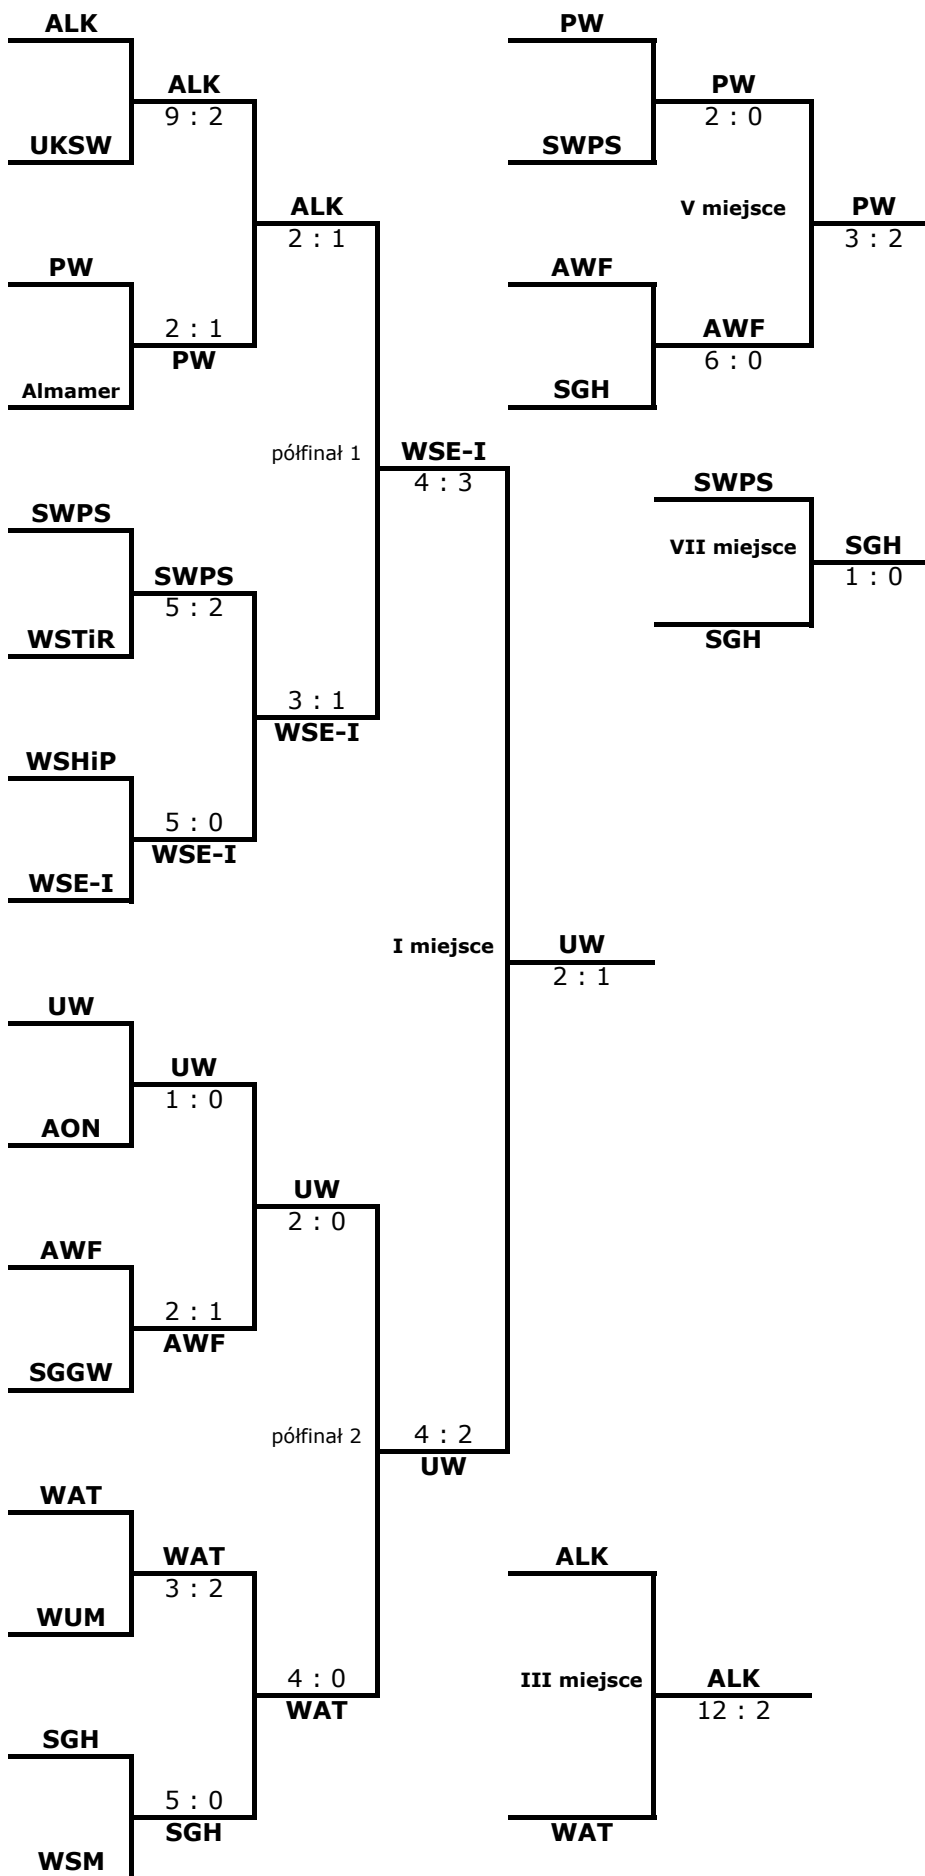

**Akademickie Mistrzostwa Warszawy i Województwa Mazowieckiego 2009/2010 w futsalu -
faza pucharowa**